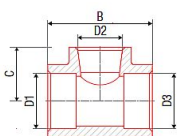

PPR Tkus redukovaný 63x40x63 212063040

» Instalátorský materiál » Tvarovky » PPR tvarovky » T-kusy

Kód produktu 99

EAN 8591436017240

Systém: FV AQUA Materiál: PPR Standard: ČSN EN ISO 15874, DIN 8077, DIN 8078 Poznámka: Tvarovka pro větvení rozvodu s minimálními tlakovými ztrátami.

Cena bez DPH 94,21 Kč

Cena s DPH 114,00 Kč

Dostupnost na hlavním skladě: skladem