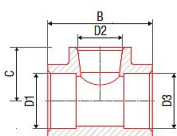

PPR Tkus redukovaný 63x32x63 212063032

» Instalátorský materiál » PPR tvarovky » T-kusy

Kód produktu 98

EAN 8591436017233

Systém: FV AQUA Materiál: PPR Standard: ČSN EN ISO 15874, DIN 8077, DIN 8078 Poznámka: Tvarovka pro větvení rozvodu s minimálními tlakovými ztrátami.

Cena bez DPH 87,60 Kč

Cena s DPH 106,00 Kč

Dostupnost na hlavním skladě: skladem