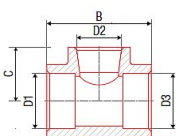

PPR Tkus redukovaný 63x32x63 212063032

» Instalátorský materiál » Tvarovky » PPR tvarovky » T-kusy

Kód produktu 98

EAN 8591436017233

Systém: FV AQUA Materiál: PPR Standard: ČSN EN ISO 15874, DIN 8077, DIN 8078 Poznámka: Tvarovka pro větvení rozvodu s minimálními tlakovými ztrátami.

Cena bez DPH 87,60 Kč

Cena s DPH 106,00 Kč

Dostupnost na hlavním skladě: skladem