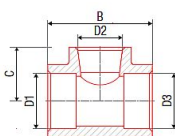

PPR Tkus redukovaný 50x40x50 AA212050040

» Instalátorský materiál » Tvarovky » PPR tvarovky » T-kusy

Kód produktu 97

EAN 8591436017226

Systém: FV AQUA Materiál: PPR Standard: ČSN EN ISO 15874, DIN 8077, DIN 8078 Poznámka: Tvarovka pro větvení rozvodu s minimálními tlakovými ztrátami.

Cena bez DPH 70,25 Kč

Cena s DPH 85,00 Kč

Dostupnost na hlavním skladě: skladem