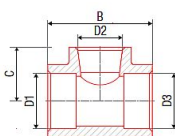

PPR Tkus redukovaný 50x40x50 212050040

» Instalátorský materiál » Tvarovky » PPR tvarovky » T-kusy

Kód produktu 97

EAN 8591436017226

Systém: FV AQUA Materiál: PPR Standard: ČSN EN ISO 15874, DIN 8077, DIN 8078 Poznámka: Tvarovka pro větvení rozvodu s minimálními tlakovými ztrátami.

Cena bez DPH 70,25 Kč

Cena s DPH 85,00 Kč

Dostupnost na hlavním skladě: skladem