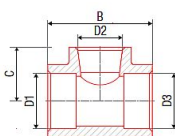

PPR Tkus redukovaný 50x32x50 AA212050032

» Instalátorský materiál » Tvarovky » PPR tvarovky » T-kusy

Kód produktu 96

EAN 8591436017219

Systém: FV AQUA Materiál: PPR Standard: ČSN EN ISO 15874, DIN 8077, DIN 8078 Poznámka: Tvarovka pro větvení rozvodu s minimálními tlakovými ztrátami.

Cena bez DPH 44,63 Kč

Cena s DPH 54,00 Kč

Dostupnost na hlavním skladě: skladem