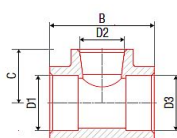

PPR Tkus redukovaný 50x32x50 212050032

» Instalátorský materiál » PPR tvarovky » T-kusy

Kód produktu 96

EAN 8591436017219

Systém: FV AQUA Materiál: PPR Standard: ČSN EN ISO 15874, DIN 8077, DIN 8078 Poznámka: Tvarovka pro větvení rozvodu s minimálními tlakovými ztrátami.

Cena bez DPH 44,63 Kč

Cena s DPH 54,00 Kč

Dostupnost na hlavním skladě: skladem