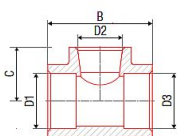

PPR Tkus redukovaný 50x25x50 AA212050025

» Instalátorský materiál » Tvarovky » PPR tvarovky » T-kusy

Kód produktu 3376

EAN 8591436017202

Systém: FV AQUA Materiál: PPR Standard: ČSN EN ISO 15874, DIN 8077, DIN 8078 Poznámka: Tvarovka pro větvení rozvodu s minimálními tlakovými ztrátami.

Cena bez DPH 62,81 Kč

Cena s DPH 76,00 Kč

Dostupnost na hlavním skladě: skladem