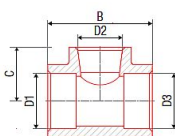

PPR Tkus redukovaný 50x25x50 212050025

» Instalátorský materiál » Tvarovky » PPR tvarovky » T-kusy

Kód produktu 3376

EAN 8591436017202

Systém: FV AQUA Materiál: PPR Standard: ČSN EN ISO 15874, DIN 8077, DIN 8078 Poznámka: Tvarovka pro větvení rozvodu s minimálními tlakovými ztrátami.

Cena bez DPH 62,81 Kč

Cena s DPH 76,00 Kč

Dostupnost na hlavním skladě: skladem