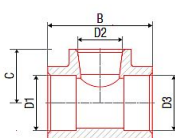

PPR Tkus redukovaný 50x25x50 212050025

» Instalatérský materiál » PPR tvarovky » T-kusy

Kód produktu 3376

EAN 8591436017202

Systém: FV AQUA Materiál: PPR Standard: ČSN EN ISO 15874, DIN 8077, DIN 8078 Poznámka: Tvarovka pro větvení rozvodu s minimálními tlakovými ztrátami.

Cena bez DPH 62,81 Kč

Cena s DPH 76,00 Kč

Dostupnost na hlavním skladě: skladem