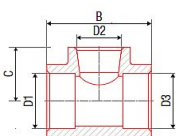

PPR Tkus redukovaný 40x32x40 AA212040032

» Instalátorský materiál » Tvarovky » PPR tvarovky » T-kusy

Kód produktu 95

EAN 8591436017196

Systém: FV AQUA Materiál: PPR Standard: ČSN EN ISO 15874, DIN 8077, DIN 8078 Poznámka: Tvarovka pro větvení rozvodu s minimálními tlakovými ztrátami.

Cena bez DPH 37,19 Kč

Cena s DPH 45,00 Kč

Dostupnost na hlavním skladě: skladem