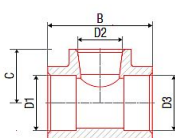

PPR Tkus redukovaný 40x32x40 212040032

» Instalátorský materiál » PPR tvarovky » T-kusy

Kód produktu 95

EAN 8591436017196

Systém: FV AQUA Materiál: PPR Standard: ČSN EN ISO 15874, DIN 8077, DIN 8078 Poznámka: Tvarovka pro větvení rozvodu s minimálními tlakovými ztrátami.

Cena bez DPH 37,19 Kč

Cena s DPH 45,00 Kč

Dostupnost na hlavním skladě: skladem