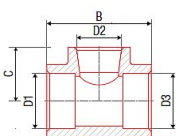

PPR Tkus redukovaný 40x25x40 212040025

» Instalátorský materiál » Tvarovky » PPR tvarovky » T-kusy

Kód produktu 94

EAN 8591436017189

Systém: FV AQUA Materiál: PPR Standard: ČSN EN ISO 15874, DIN 8077, DIN 8078 Poznámka: Tvarovka pro větvení rozvodu s minimálními tlakovými ztrátami.

Cena bez DPH 28,93 Kč

Cena s DPH 35,00 Kč

Dostupnost na hlavním skladě: skladem