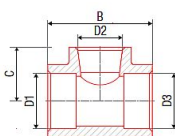

PPR Tkus redukovaný 32x25x32 AA212032025

» Instalátorský materiál » Tvarovky » PPR tvarovky » T-kusy

Kód produktu 92

EAN 8591436001720

Systém: FV AQUA Materiál: PPR Standard: ČSN EN ISO 15874, DIN 8077, DIN 8078 Poznámka: Tvarovka pro větvení rozvodu s minimálními tlakovými ztrátami.

Cena bez DPH 13,22 Kč

Cena s DPH 16,00 Kč

Dostupnost na hlavním skladě: skladem