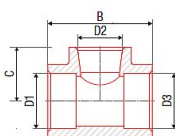

PPR Tkus redukovaný 32x25x32 212032025

» Instalatérský materiál » Tvarovky » PPR tvarovky » T-kusy

Kód produktu 92

EAN 8591436001720

Systém: FV AQUA Materiál: PPR Standard: ČSN EN ISO 15874, DIN 8077, DIN 8078 Poznámka: Tvarovka pro větvení rozvodu s minimálními tlakovými ztrátami.

Cena bez DPH 13,22 Kč

Cena s DPH 16,00 Kč

Dostupnost na hlavním skladě: skladem