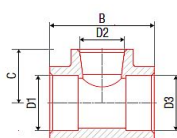

PPR Tkus redukovaný 32x20x32 212032020

» Instalátorský materiál » Tvarovky » PPR tvarovky » T-kusy

Kód produktu 91

EAN 8591436001713

Systém: FV AQUA Materiál: PPR Standard: ČSN EN ISO 15874, DIN 8077, DIN 8078 Poznámka: Tvarovka pro větvení rozvodu s minimálními tlakovými ztrátami.

Cena bez DPH 12,40 Kč

Cena s DPH 15,00 Kč

Dostupnost na hlavním skladě: skladem