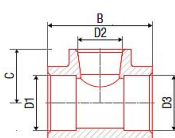

PPR Tkus redukovaný 25x20x25 AA212025020

» Instalátorský materiál » Tvarovky » PPR tvarovky » T-kusy

Kód produktu 90

EAN 8591436017141

Systém: FV AQUA Materiál: PPR Standard: ČSN EN ISO 15874, DIN 8077, DIN 8078 Poznámka: Tvarovka pro větvení rozvodu s minimálními tlakovými ztrátami.

Cena bez DPH 7,44 Kč

Cena s DPH 9,00 Kč

Dostupnost na hlavním skladě: skladem