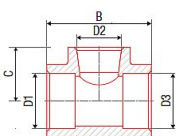

PPR Tkus redukovaný 25x20x25 212025020

» Instalátorský materiál » Tvarovky » PPR tvarovky » T-kusy

Kód produktu 90

EAN 8591436017141

Systém: FV AQUA Materiál: PPR Standard: ČSN EN ISO 15874, DIN 8077, DIN 8078 Poznámka: Tvarovka pro větvení rozvodu s minimálními tlakovými ztrátami.

Cena bez DPH 7,44 Kč

Cena s DPH 9,00 Kč

Dostupnost na hlavním skladě: skladem