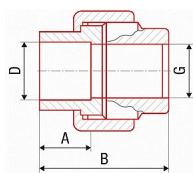

# PPR šroubení vnitřní 32x1" 236032

» Instalátorský materiál » Tvarovky » PPR tvarovky » Šroubení

Kód produktu 13020

EAN 8591436052043

Systém: FV AQUA Materiál: PPR - mosaz Standard: ČSN EN ISO 15874, DIN 8077, DIN 8078 Poznámka: Přejít ze svařované části na mosazné rozebíratelné spoje.