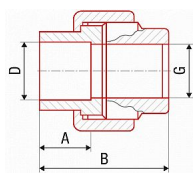

PPR šroubení vnitřní 20x1/2" AA236020012

» Instalátorský materiál » Tvarovky » PPR tvarovky » Šroubení

Kód produktu 12386

EAN 8591436052029

Systém: FV AQUA Materiál: PPR - mosaz Standard: ČSN EN ISO 15874, DIN 8077, DIN 8078 Poznámka: Přejít ze svařované části na mosazné rozebíratelné spoje.