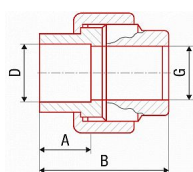

PPR šroubení vnitřní 20x1/2" AA236020012

» Instalátorský materiál » Tvarovky » PPR tvarovky » Šroubení

Kód produktu

12386

EAN

8591436052029

Systém: FV AQUA Materiál: PPR - mosaz Standard: ČSN EN ISO 15874, DIN 8077, DIN 8078 Poznámka: Přejechod ze svařované části na mosazné rozebíratelné spoje.