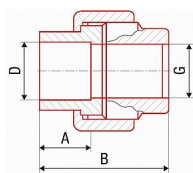

# PPR šroubení vnitřní 20x1/2" AA236020012

» Instalátorský materiál » Tvarovky » PPR tvarovky » Šroubení

Kód produktu

12386

EAN

8591436052029

Systém: FV AQUA

Materiál: PPR - mosaz

Standard: ČSN EN ISO 15874, DIN 8077, DIN 8078

Poznámka: Přechod ze svařované části na mosazné rozebíratelné spoje.

Dostupnost na hlavním skladě:

skladem