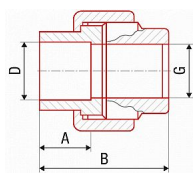

PPR šroubení vnitřní 20x1/2" 236020

» Instalátorský materiál » Tvarovky » PPR tvarovky » Šroubení

Kód produktu 12386

EAN 8591436052029

Systém: FV AQUA Materiál: PPR - mosaz Standard: ČSN EN ISO 15874, DIN 8077, DIN 8078 Poznámka: Přejechod ze svařované části na mosazné rozebíratelné spoje.