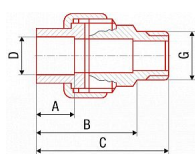

PPR šroubení vnější 32x1" AA237032001

» Instalátérský materiál » Tvarovky » PPR tvarovky » Šroubení

Kód produktu 13021
EAN 8591436051985

Systém: FV AQUA Materiál: PPR - mosaz Standard: ČSN EN ISO 15874, DIN 8077, DIN 8078 Poznámka: Přechod ze svařované části na mosazné rozebíratelné spoje.

Cena bez DPH 147,93 Kč
Cena s DPH 179,00 Kč

Dostupnost na hlavním skladě: skladem