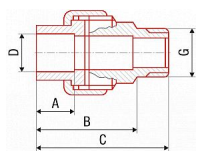

PPR šroubení vnější 25x3/4" AA237025034

» Instalátorský materiál » Tvarovky » PPR tvarovky » Šroubení

Kód produktu 13018

EAN 8591436051978

Systém: FV AQUA Materiál: PPR - mosaz Standard: ČSN EN ISO 15874, DIN 8077, DIN 8078 Poznámka: Přejechod ze svařované části na mosazné rozebíratelné spoje.

Cena bez DPH 103,31 Kč

Cena s DPH 125,00 Kč

Dostupnost na hlavním skladě: skladem