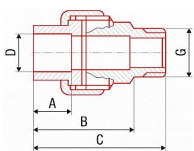

PPR šroubení vnější 20x1/2" AA237020012

» Instalátorský materiál » Tvarovky » PPR tvarovky » Šroubení

Kód produktu 12389

EAN 8591436051961

Systém: FV AQUA Materiál: PPR - mosaz Standard: ČSN EN ISO 15874, DIN 8077, DIN 8078 Poznámka: Přejít ze svařované části na mosazné rozbitelné spoje.

Cena bez DPH 66,12 Kč

Cena s DPH 80,00 Kč

Dostupnost na hlavním skladě: skladem