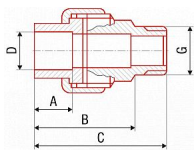

PPR šroubení vnější 20x1/2" AA237020012

» Instalátorský materiál » Tvarovky » PPR tvarovky » Šroubení

Kód produktu 12389

EAN 8591436051961

Systém: FV AQUA Materiál: PPR - mosaz Standard: ČSN EN ISO 15874, DIN 8077, DIN 8078 Poznámka: Přejít ze svařované části na mosazné rozebíratelné spoje.

Dostupnost na hlavním skladě: skladem

Parametry

Výrobce FV-Plast