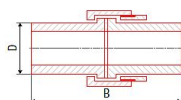

PPR rozebíratelný spoj 25 AA224025000

» Instalátorský materiál » Tvarovky » PPR tvarovky » Rozebíratelné spoje

Kód produktu 172

EAN 8591436001560

Systém: FV AQUA

Materiál: PPR - mosaz

Standard: ČSN EN ISO 15874, DIN 8077, DIN 8078

Poznámka: Přejchod ze svařované části na mosazné rozebíratelné spoje.

Dostupnost na hlavním skladě: skladem

Parametry

Výrobce FV-Plast