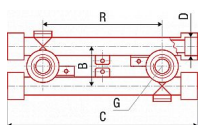

PPR nástěnný komplet 25x1/2" AA221025012R

» Instalátorský materiál » Tvarovky » PPR tvarovky » Nástěnné komplety

Kód produktu 9899

EAN 8591436051688

Systém: FV AQUA

Materiál: PPR - mosaz

Poznámka: Tvarovka vhodná pro osazení vodovodních směšovacích baterií. Nastavitelné pro přesnou rozteč $R = 100, 113, 137$ a 150 mm.