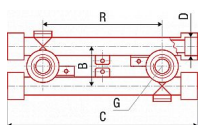

# PPR nástěnný komplet 25x1/2" AA221025012R

» Instalátorský materiál » Tvarovky » PPR tvarovky » Nástěnné komplety

Kód produktu 9899

EAN 8591436051688

Systém: FV AQUA

Materiál: PPR - mosaz

Poznámka: Tvarovka vhodná pro osazení vodovodních směšovacích baterií. Nastavitelné pro přesnou rozteč  $R = 100, 113, 137$  a  $150$  mm.