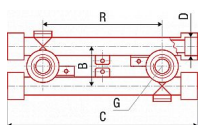

PPR nástěnný komplet 25x1/2" AA221025012R

» Instalátorský materiál » Tvarovky » PPR tvarovky » Nástěnné komplety

Kód produktu 9899

EAN 8591436051688

Systém: FV AQUA

Materiál: PPR - mosaz

Poznámka: Tvarovka vhodná pro osazení vodovodních směšovací baterií. Nastavitelné pro přesnou rozteč $R = 100, 113, 137$ a 150 mm.