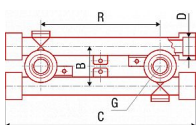

# PPR nástěnný komplet 25x1/2" AA221025012

» Instalátorský materiál » Tvarovky » PPR tvarovky » Nástěnné komplety

Kód produktu

9899

EAN

8591436051688

Systém: FV AQUA Materiál: PPR - mosaz Poznámka:  
Tvarovka vhodná pro osazení vodovodních směšovacích  
baterií. Nastavitelné pro přesnou rozteč R = 100, 113,  
137 a 150 mm.