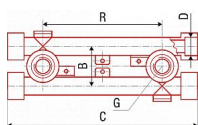

PPR nástěnný komplet 20x1/2" AA221020012

» Instalátorský materiál » Tvarovky » PPR tvarovky » Nástěnné komplety

Kód produktu 1168

EAN 8591436020875

Systém: FV AQUA Materiál: PPR - mosaz Poznámka:
Tvarovka vhodná pro osazení vodovodních směšovacích
baterií. Nastavitelné pro přesnou rozteč R = 100, 113,
137 a 150 mm.