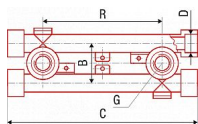

PPR nástěnný komplet 20x1/2" AA221020012

» Instalátorský materiál » Tvarovky » PPR tvarovky » Nástěnné komplety

Kód produktu

1168

EAN

8591436020875

Systém: FV AQUA

Materiál: PPR - mosaz

Poznámka: Tvarovka vhodná pro osazení vodovodních směšovacích baterií. Nastavitelné pro přesnou rozteč R = 100, 113, 137 a 150 mm.

Dostupnost na hlavním skladě:

skladem

Parametry

Výrobce

FV-Plast