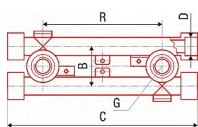

# PPR nástěnný komplet 20x1/2" AA221020012

» Instalátorský materiál » Tvarovky » PPR tvarovky » Nástěnné komplety

Kód produktu

1168

EAN

8591436020875

Systém: FV AQUA Materiál: PPR - mosaz Poznámka:  
Tvarovka vhodná pro osazení vodovodních směšovacích  
baterií. Nastavitelné pro přesnou rozteč R = 100, 113,  
137 a 150 mm.