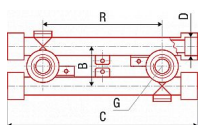

PPR nástěnný komplet 20x1/2" AA221020012

» Instalátorský materiál » Tvarovky » PPR tvarovky » Nástěnné komplety

Kód produktu 1168

EAN 8591436020875

Systém: FV AQUA

Materiál: PPR - mosaz

Poznámka: Tvarovka vhodná pro osazení vodovodních směšovacích baterií. Nastavitelné pro přesnou rozteč R = 100, 113, 137 a 150 mm.