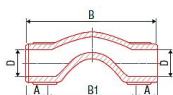

PPR křížení hrdlové krátké 25 AA246025001T

» Instalatérský materiál » Tvarovky » PPR tvarovky » Křížení

Kód produktu

40508

PPR křížení hrdlové krátké 25

Dostupnost na hlavním skladě:

skladem

Parametry