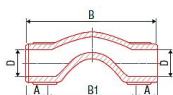

PPR křížení hrdlové krátké 25 AA246025000T

» Instalatérský materiál » Tvarovky » PPR tvarovky » Křížení

Kód produktu 40508

PPR křížení hrdlové krátké 25

Dostupnost na hlavním skladě: skladem

Parametry

Výrobce FV-Plast