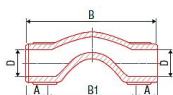

PPR křížení hrdlové krátké 20 AA246020002T

» Instalátorský materiál » Tvarovky » PPR tvarovky » Křížení

Kód produktu 33459

EAN 8591436110286

PPR křížení hrdlové krátké 20

Dostupnost na hlavním skladě: skladem