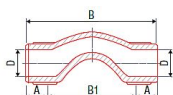

PPR křížení hrdlové krátké 20 AA246020001T

» Instalátorský materiál » Tvarovky » PPR tvarovky » Křížení

Kód produktu 33459

EAN 8591436110286

PPR křížení hrdlové krátké 20

Dostupnost na hlavním skladě: skladem