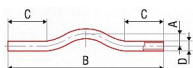

PPR křížení 40 AA233040000

» Instalátorský materiál » Tvarovky » PPR tvarovky » Křížení

Kód produktu

161

EAN

8591436031321

Systém: FV AQUA Materiál: PPR Standard: ČSN EN ISO 15874, DIN 8077, DIN 8078 Poznámka: Umožňuje křížení jednotlivých tras rozvodu vody a vytápění. Nejčastěji nachází uplatnění v rozvodech v podlaze, nebo při vyhýbání se stoupačce.

Dostupnost na hlavním skladě:

skladem

Parametry

Výrobce

FV-Plast