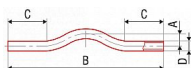

PPR křížení 32 AA233032000T

» Instalátorský materiál » Tvarovky » PPR tvarovky » Křížení

Kód produktu 160

EAN

8591436001317

Systém: FV AQUA

Materiál: PPR

Standard: ČSN EN ISO 15874, DIN 8077, DIN 8078

Poznámka: Umožňuje křížení jednotlivých tras rozvodu vody a vytápění. Nejčastěji nachází uplatnění v rozvodech v podlaze, nebo při vyhýbání se stoupačce.

Dostupnost na hlavním skladě:

skladem

Parametry

Výrobce

FV-Plast