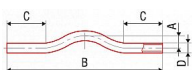

PPR křížení 32 AA233032000T

» Instalátorský materiál » Tvarovky » PPR tvarovky » Křížení

Kód produktu

160

EAN

8591436001317

Systém: FV AQUA Materiál: PPR Standard: ČSN EN ISO 15874, DIN 8077, DIN 8078 Poznámka: Umožňuje křížení jednotlivých tras rozvodu vody a vytápění. Nejčastěji nachází uplatnění v rozvodech v podlaze, nebo při vyhýbání se stoupačce.

Dostupnost na hlavním skladě:

skladem

Parametry

Výrobce

FV-Plast