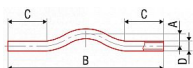

PPR křížení 25 AA233025000

» Instalátorský materiál » Tvarovky » PPR tvarovky » Křížení

Kód produktu

159

EAN

8591436001300

Systém: FV AQUA Materiál: PPR Standard: ČSN EN ISO 15874, DIN 8077, DIN 8078 Poznámka: Umožňuje křížení jednotlivých tras rozvodu vody a vytápění. Nejčastěji nachází uplatnění v rozvodech v podlaze, nebo při vyhýbání se stoupačce.

Cena bez DPH

21,49 Kč

Cena s DPH

26,00 Kč

Dostupnost na hlavním skladě:

skladem