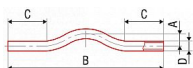

PPR křížení 25 AA233025000

» Instalátorský materiál » Tvarovky » PPR tvarovky » Křížení

Kód produktu

159

EAN

8591436001300

Systém: FV AQUA

Materiál: PPR

Standard: ČSN EN ISO 15874, DIN 8077, DIN 8078

Poznámka: Umožňuje křížení jednotlivých tras rozvodu vody a vytápění. Nejčastěji nachází uplatnění v rozvodech v podlaze, nebo při vyhýbání se stoupačce.

Dostupnost na hlavním skladě:

skladem

Parametry

Výrobce

FV-Plast