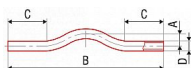

PPR křížení 20 AA233020000

» Instalátorský materiál » Tvarovky » PPR tvarovky » Křížení

Kód produktu

158

EAN

8591436001294

Systém: FV AQUA

Materiál: PPR

Standard: ČSN EN ISO 15874, DIN 8077, DIN 8078

Poznámka: Umožňuje křížení jednotlivých tras rozvodu vody a vytápění. Nejčastěji nachází uplatnění v rozvodech v podlaze, nebo při vyhýbání se stoupačce.

Dostupnost na hlavním skladě:

skladem

Parametry

Výrobce

FV-Plast