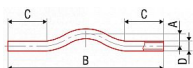

PPR křížení 20 233020

» Instalátorský materiál » Tvarovky » PPR tvarovky » Křížení

Kód produktu

158

EAN

8591436001294

Systém: FV AQUA Materiál: PPR Standard: ČSN EN ISO 15874, DIN 8077, DIN 8078 Poznámka: Umožňuje křížení jednotlivých tras rozvodu vody a vytápění. Nejčastěji nachází uplatnění v rozvodech v podlaze, nebo při vyhýbání se stoupačce.

Cena bez DPH

17,36 Kč

Cena s DPH

21,00 Kč

Dostupnost na hlavním skladě:

skladem