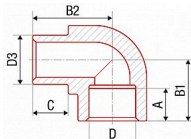

PPR koleno vnitřní/vnější 32/87 204032

» Instalátorský materiál » PPR tvarovky » Kolena

Kód produktu 14046

EAN 8591436051602

Systém: FV AQUA Materiál: PPR Standard: ČSN EN ISO 15874, DIN 8077, DIN 8078 Poznámka: Změna směru s minimální tlakovou ztrátou, zachová světlost potrubí.