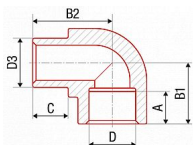

PPR koleno vnitřní/vnější 32/87 204032

» Instalátorský materiál » Tvarovky » PPR tvarovky » Kolena

Kód produktu 14046

EAN 8591436051602

Systém: FV AQUA Materiál: PPR Standard: ČSN EN ISO 15874, DIN 8077, DIN 8078 Poznámka: Změna směru s minimální tlakovou ztrátou, zachová světlost potrubí.