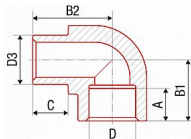

# PPR koleno vnitřní/vnější 25/87 204025

» Instalátorský materiál » PPR tvarovky » Kolena

Kód produktu	61
EAN	8591436015840

Systém: FV AQUA Materiál: PPR Standard: ČSN EN ISO 15874, DIN 8077, DIN 8078 Poznámka: Změna směru s minimální tlakovou ztrátou, zachová světlost potrubí.