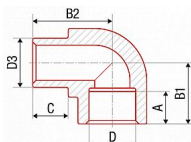

PPR koleno vnitřní/vnější 25/87 204025

» Instalátorský materiál » Tvarovky » PPR tvarovky » Kolena

Kód produktu 61

EAN 8591436015840

Systém: FV AQUA Materiál: PPR Standard: ČSN EN ISO 15874, DIN 8077, DIN 8078 Poznámka: Změna směru s minimální tlakovou ztrátou, zachová světlost potrubí.