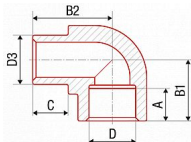

# PPR koleno vnitřní/vnější 20/87 204020

» Instalatérský materiál » PPR tvarovky » Kolena

Kód produktu 60

EAN 8591436001171

Systém: FV AQUA Materiál: PPR Standard: ČSN EN ISO 15874, DIN 8077, DIN 8078 Poznámka: Změna směru s minimální tlakovou ztrátou, zachová světlost potrubí.