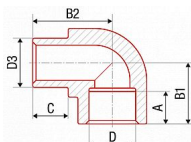

# PPR koleno vnitřní/vnější 20/87 204020

» Instalátorský materiál » Tvarovky » PPR tvarovky » Kolena

Kód produktu 60

EAN 8591436001171

Systém: FV AQUA Materiál: PPR Standard: ČSN EN ISO 15874, DIN 8077, DIN 8078 Poznámka: Změna směru s minimální tlakovou ztrátou, zachová světlost potrubí.