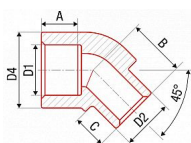

PPR koleno vnitřní/vnější 20/45 205020

» Instalatérský materiál » PPR tvarovky » Kolena

Kód produktu 4983

EAN 8591436015710

Systém: FV AQUA Materiál: PPR Standard: CSN EN ISO 15874, DIN 8077, DIN 8078 Poznámka: Změna směru s minimální tlakovou ztrátou, zachová světlost potrubí.