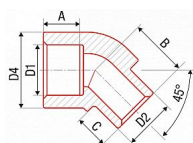

PPR koleno vnitřní/vnější 20/45 205020

» Instalatérský materiál » Tvarovky » PPR tvarovky » Kolena

Kód produktu 4983

EAN 8591436015710

Systém: FV AQUA Materiál: PPR Standard: CSN EN ISO 15874, DIN 8077, DIN 8078 Poznámka: Změna směru s minimální tlakovou ztrátou, zachová světlost potrubí.