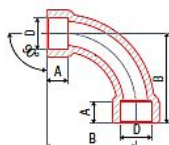

PPR koleno oblouk 20/87 241020

» Instalatérský materiál » Tvarovky » PPR tvarovky » Kolena

Kód produktu	10436
EAN	8591436051787

Systém: FV AQUA Materiál: PPR Standard: ČSN EN ISO 15874, DIN 8077, DIN 8078 Poznámka: Změna směru s minimální tlakovou ztrátou, zachová světlost potrubí.