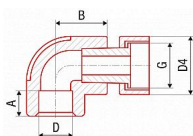

PPR BJ koleno 90 s PM 20x1/2" AA227020012

» Instalatérský materiál » Tvarovky » PPR tvarovky » BJ

Kód produktu 237

EAN 8591436001263

Systém: FV AQUA

Materiál: PPR - mosaz

Standard: ČSN EN ISO 15874, DIN 8077, DIN 8078

Poznámka: Přejechod ze svařované části na mosazné rozebíratelné spoje | * s dírou pro plombování.

Dostupnost na hlavním skladě: skladem

Parametry

Výrobce FV-Plast