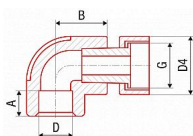

PPR BJ koleno 90 s PM 20x1/2" AA227020012

» Instalátorský materiál » Tvarovky » PPR tvarovky » BJ

Kód produktu 237

EAN 8591436001263

Systém: FV AQUA

Materiál: PPR - mosaz

Standard: ČSN EN ISO 15874, DIN 8077, DIN 8078

Poznámka: Přejechod ze svařované části na mosazné rozebíratelné spoje | * s dírou pro plombování.

Dostupnost na hlavním skladě: skladem

Parametry

Výrobce FV-Plast