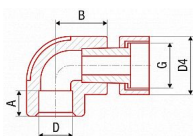

PPR BJ koleno 90 s PM 20x1/2" 227020

» Instalatérský materiál » PPR tvarovky » BJ

Kód produktu 237

EAN 8591436001263

Systém: FV AQUA Materiál: PPR - mosaz Standard: ČSN EN ISO 15874, DIN 8077, DIN 8078 Poznámka: Přejechod ze svařované části na mosazné rozebíratelné spoje | * s dírou pro plombování.