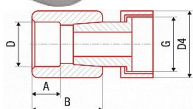

PPR BJ 32x1" 226032

» Instalatérský materiál » Tvarovky » PPR tvarovky » BJ

Kód produktu 234

EAN 8591436001416

Systém: FV AQUA Materiál: PPR - mosaz Standard: ČSN EN ISO 15874, DIN 8077, DIN 8078 Poznámka: Přechod ze svařované části na mosazné rozebíratelné spoje