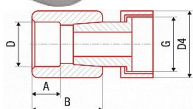

PPR BJ 25x1" AA226025001

» Instalatérský materiál » Tvarovky » PPR tvarovky » BJ

Kód produktu 233

EAN 8591436001409

Systém: FV AQUA Materiál: PPR - mosaz Standard: ČSN EN ISO 15874, DIN 8077, DIN 8078 Poznámka: Přechod ze svařované části na mosazné rozbitelné spoje

Dostupnost na hlavním skladě: skladem

Parametry

Výrobce FV-Plast