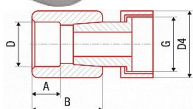

# PPR BJ 25x1" 226026

» Instalatérský materiál » Tvarovky » PPR tvarovky » BJ

Kód produktu 233

EAN 8591436001409

System: FV AQUA Materiál: PPR - mosaz Standard: ČSN EN ISO 15874, DIN 8077, DIN 8078 Poznámka: Přejechod ze svařované části na mosazné rozebíratelné spoje