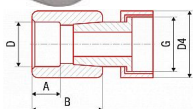

PPR BJ 20x1/2" AA226020012

» Instalatérský materiál » Tvarovky » PPR tvarovky » BJ

Kód produktu 230

EAN 8591436001379

Systém: FV AQUA

Materiál: PPR - mosaz

Standard: ČSN EN ISO 15874, DIN 8077, DIN 8078

Poznámka: Přejechod ze svařované části na mosazné rozebíratelné spoje