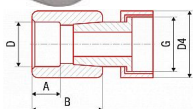

# PPR BJ 20x1/2" AA226020012

» Instalatérský materiál » Tvarovky » PPR tvarovky » BJ

Kód produktu 230

EAN 8591436001379

Systém: FV AQUA

Materiál: PPR - mosaz

Standard: ČSN EN ISO 15874, DIN 8077, DIN 8078

Poznámka: Přejechod ze svařované části na mosazné rozebíratelné spoje