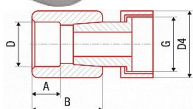

PPR BJ 20x1/2" AA226020012

» Instalatérský materiál » Tvarovky » PPR tvarovky » BJ

Kód produktu

230

EAN

8591436001379

Systém: FV AQUA Materiál: PPR - mosaz Standard: ČSN EN ISO 15874, DIN 8077, DIN 8078 Poznámka: Přejechod ze svařované části na mosazné rozebíratelné spoje

Dostupnost na hlavním skladě:

skladem

Parametry

Výrobce

FV-Plast