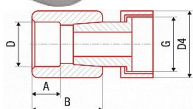

# PPR BJ 20x1/2" 226020

» Instalatérský materiál » Tvarovky » PPR tvarovky » BJ

Kód produktu 230

EAN 8591436001379

Systém: FV AQUA Materiál: PPR - mosaz Standard: ČSN EN ISO 15874, DIN 8077, DIN 8078 Poznámka: Přejechod ze svařované části na mosazné rozebíratelné spoje