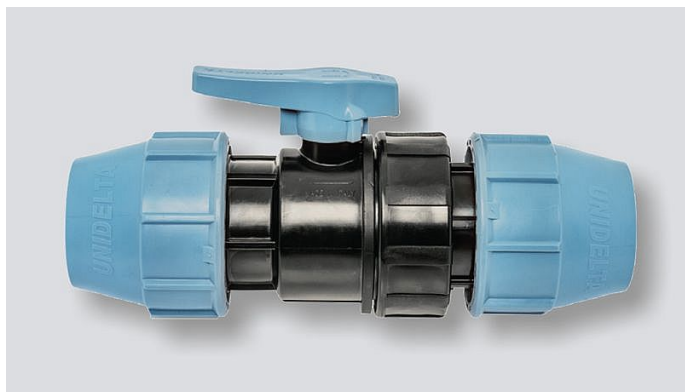

PP-S kulový kohout PVC-U - O-O 32 x 32 - svěrný 32VSI16G032

» Instalatérský materiál » Tvarovky » PE tvarovky » Kulové ventily

Kód produktu 10940

EAN 0000000010940

Spojka pro polyetylenové trubky plastová

PE spojka kulový kohout (ventil)

Dostupnost na hlavním skladě: skladem

Parametry

Výrobce Profi Spojky