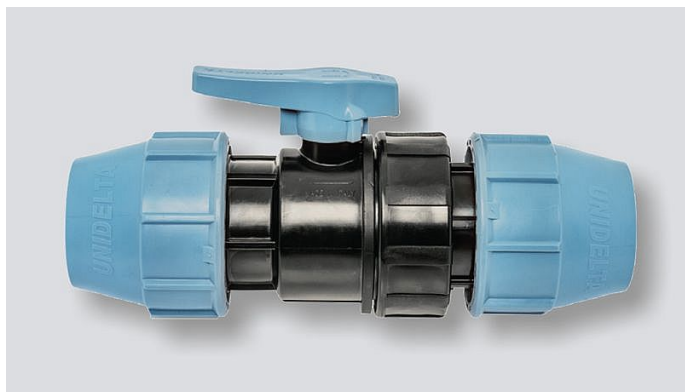

PP-S kulový kohout PVC-U - O-O 32 x 32 - svěrný 32VSI16G032

» Instalátorský materiál » Tvarovky » PE tvarovky » Kulové ventily

Kód produktu 10940

EAN 0000000010940

Spojka pro polyetylenové trubky plastová

PE spojka kulový kohout (ventil)

Dostupnost na hlavním skladě: skladem

Parametry

Výrobce Profi Spojky