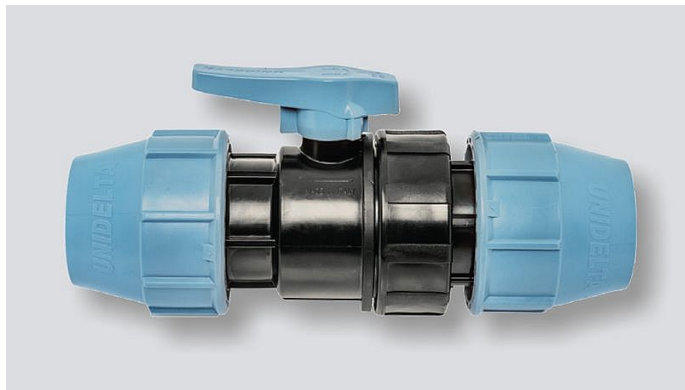

PP-S kulový kohout PVC-U - O-O 32 x 32 - svěrný 32VSI16G032

» Instalatérský materiál » Tvarovky » PE tvarovky » Kulové ventily

Kód produktu 10940

EAN 0000000010940

Spojka pro polyetylenové trubky plastová

PE spojka kulový kohout (ventil)

Dostupnost na hlavním skladě: skladem

Parametry

Výrobce Profi Spojky