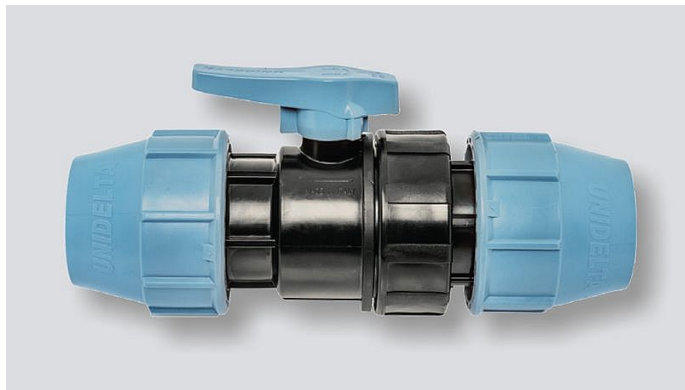

PP-S kulový kohout PVC-U - O-O 25 x 25 - svěrný 32VSI16G025

» Instalátorský materiál » Tvarovky » PE tvarovky » Kulové ventily

Kód produktu 13829

EAN 0000000013829

Spojka pro polyetylénové trubky plastová

PE spojka kulový kohout (ventil)

Dostupnost na hlavním skladě: skladem

Parametry

Výrobce Profi Spojky