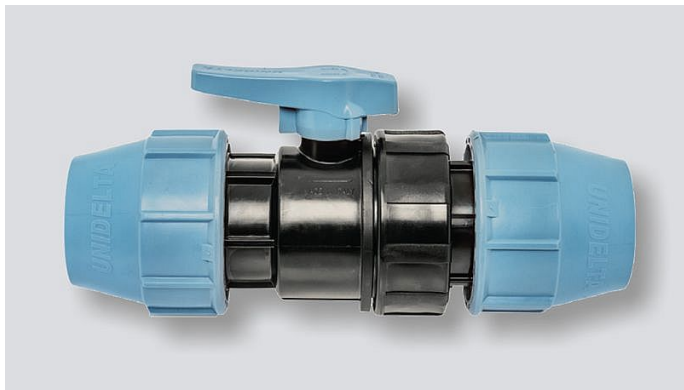

PP-S kulový kohout PVC-U - O-O 25 x 25 - svěrný 32VSI16G025

» Instalatérský materiál » Tvarovky » PE tvarovky » Kulové ventily

Kód produktu 13829

EAN 0000000013829

Spojka pro polyetylénové trubky plastová

PE spojka kulový kohout (ventil)

Dostupnost na hlavním skladě: skladem

Parametry

Výrobce Profi Spojky