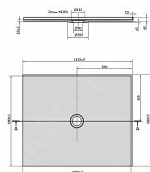

Polysan MIRAI sprchová vanička z litého mramoru, obdélník 110x90x1,8cm, pravá, bílá, 73176

» Výprodej

Kód produktu 37804

EAN 8590729083993

Sprchová vanička Mirai obdélníková, pravé provedení

rozměry: 1100 x 900 mm

výška: 18 mm

materiál: litý mramor, barva: bílá

instalace: do obkladu

zvýšený lem vaničky umožňuje plynulé napojení na obklad

drážky na spodní straně umožňují vaničku nalepit přímo na podlahu

snadné čištění vyjímatelného sifonu