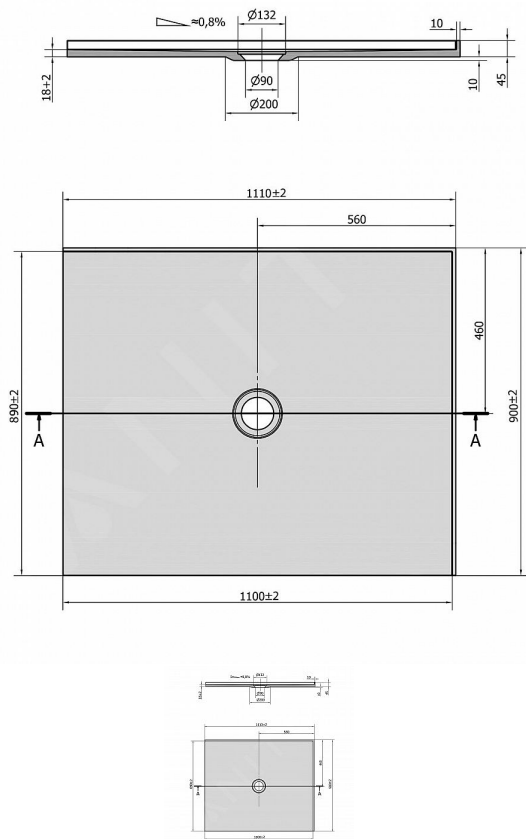

# Polysan MIRAI sprchová vanička z litého mramoru, obdélník 110x90x1,8cm, pravá, bílá, 73176

» Výprodej

Kód produktu

37804

EAN

8590729083993

Sprchová vanička Mirai obdélníková, pravé provedení rozměry: 1100 x 900 mm výška: 18 mm materiál: litý mramor, barva: bílá instalace: do obkladu zvýšený lem vaničky umožňuje plynulé napojení na obklad drážky na spodní straně umožňují vaničku nalepit přímo na podlahu snadné čištění vyjímatelného sifonu